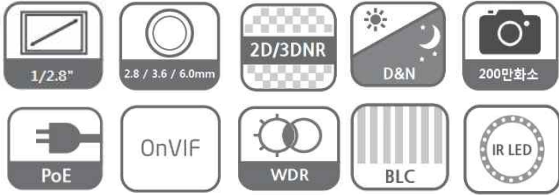

FEATURES

- 1/2.8" 2.3MP CMOS Image Sensor
- 최대 2메가 픽셀 1920x1080P 해상도 지원
- 3.6mm(3Mega) Fixed LENS 지원
- 고화질을 위한 혁신적인 RGB 보정
- WDR 광역역광보정 (D-WDR)
- 트리플 스트리밍 지원 (H.264/MJPEG)
- 디지털 노이즈 감소 지원 (2D/3D-NR)
- 화면의 밝기 대비 차이를 보정 (AE)
- 광각 Lens 사용시 중앙과 주변 밝기 차이 보정
- 안개 보정 기능 (D-FOG)
- 실시간 결점 보정 및 수동 보정(매뉴얼:1024개)
- 하이라이트 기능(HLM)
- 물체 움직임 감지기능
- 템퍼링/화면왜곡보정/영상회전기능
- OSD 지원