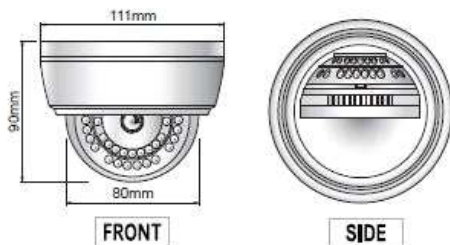

DIMENSION

카메라	
촬영 소자	1/2.8 Inch 2.3 Megapixel CMOS Sensor
유효 화소	1920(H) x 1080(V) / 2.073.600 (Pixel)
LENS	3.6mm(3Mega) Fixed LENS
최저 조도	0Lux (IR LED ON) Color Mode : 0.0001lux @F1.4 AGC ON B/W Mode : 0 lux With IR ON
주사 방식	Progressive Scan (Sync System Internal)
S/N 비	More than 51dB (AGC Off)
광역역광보정	Digital WDR (ATR-EX)
Day& Night	Automatic, Day & Night
DNR	2D-NR, 3D-NR
노출보정	Automatic / Manual
디지털 줌	16X 배줌
셔터 스피드	Automatic:Min. 1/135.000sec ~ Max. 1/60sec Manual:Min. 1/10.000sec ~ Max. 1/10sec
화이트밸런스	ATW-Indoor/Outdoor,Shade, Clear sky, Fluorescent light, Light bulb, Flame, Manal
Function	역광보정,하이라이트 역광보정,영상회전,사생활보호 화면가림방지,움직임방지,안개보정,렌즈왜곡보정
적외선 LED	24pcs of 850nm LED, 15m View distance
네트워크	
인터페이스	RJ-45(10/100Base-T)
비디오 압축방식	H.264(High,Main,Base line profile), MJPEG
해상도	1920x1080(Full-HD),1280x1024(SXGA),1280x720(HD) 704x480(4CIF/NT),704x576(4CIF/PAL),640x480(VGA) 352x288(CIF),320x240(QVGA)
최대 프레임레이트	Up to 30fps @ 1920x1080P
비디오스트리밍	Triple Steaming (H.264 and MJPEG)
오디오 입출력	Line-In / Line-Out
오디오 스트리밍	양방향 (G.711)
FTP Uploading	MJPEG Still Image
알람 입출력	입력 1개 /출력 1개
이벤트 입력	Onboot /Trihher/Network Loss/Tampering/Motion
이벤트 대응 동작	E-mail , FTP
로그인 권한	Administrator , Operator , Guest
Event Buffering	FTP : Pre /Post Event Time : 0~30sec , FPS : 1~2 fps
Manual Trigger	Still Image Capture
보안	다중 사용자 인증 , IP 주소 필터링 , HTTPS 인증방식
네트워크 시간 동기화	컴퓨터 시간과 동기화 / NTP Sever , Manual
Software Reset	Restart, Reset, Factory Default
Auto Recovery	Back up , Restore
원격 업그레이드	Using Web Browser
프로토콜	TCP/IP, UDP, IPV4/V6,HTTP,HTTPS,FTP,UPnP,RTP RTSP,RTCP,DHCP,ARP,Zeroconf
Client Software	Built-In Web , ONVIF Compatible 3rd Party VMS
동작 / 저장 온도	-10°C ~ 50°C / -20°C ~ 70°C
동작 습도	Under 90% Non-condensing
전원 공급	DC 12V 1.5A , POE (IEEE802.3af)
소비 전력	DC 12V / 800mA
치수	80(Ø) x 111(W) x 90(H) mm
무게	400g

※ 위 항목의 사양 및 디자인은 개선을 위해 사전의 고지없이 변경 될 가능성이 있습니다.